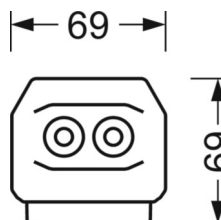

Ссылка	LED 4000lm 865
ηLB	100 %
Φ ↓/↑	98 % / 2 %
UGR поп./вдоль дисплей	16.6 / 16.8
	65° < 3000cd/m²