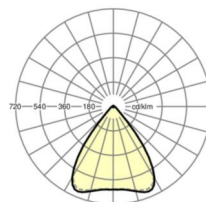

параметры

номер заказа	19432004150
код EAN	4020863401437
номер таможенного тарифа	94051190
Знак прохождения контроля	IP 64, класс защиты I, для рабочих мест за дисплеем 65° < 3000, ENEC10 VDE, F, D, HACCP DIN10500/Food/IFS-пригодность для применения/BRC, Indoor, CE
Степень ударопрочности IK	IK03 (-20°C bis 45°C)
Температура окружения	ta -20°C в 45°C
Гарантийный срок	5 лет
Государственные программы поддержки	BEG - государственные субсидии для энергосберегающих зданий (действительна только для Германии)

электротехника

Балласт	Электронный драйвер (1 штука)
Мощность системы	26W
сетевое напряжение	230V/50Hz
класс энергосбережения/Источник света	D

Оптика

Оснастка	LED, цветопередача/оттенок света CRI ≥ 80 / 6500K
Допуск для координаты цветности (MacAdam)	3SDCM
Фотобиологическая безопасность (светильник)	RG1
Номинальный световой поток	4224lm
Срок службы LED	50000h L80/B10 (Tq 45°C)
светоотдача светильников	164lm/W
Угол излучения	80° (C0) / 80° (C90)
UGR поп./вдоль	16.6 / 16.8

DEEP-LINK

<https://www.regiolum.de/ru/article/19432004150>